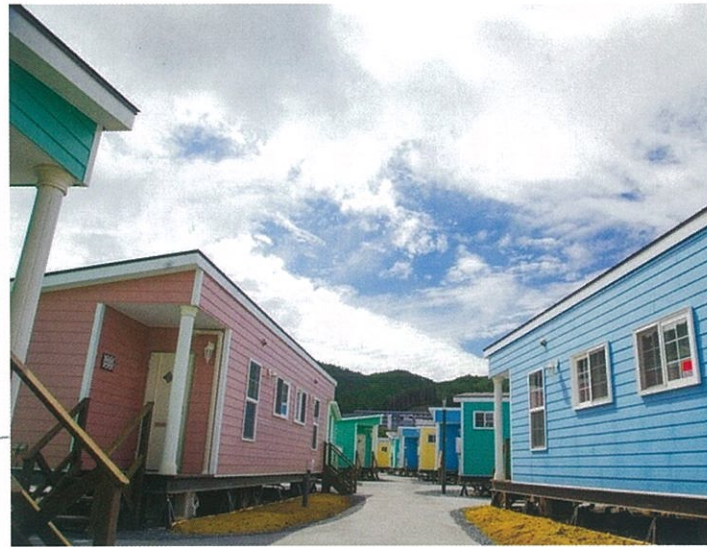

クラウド
ファンディング
挑戦中!

プロジェクトページ
<https://n-nippo/project/detail/720>

未来を創るクラウドファンディング
にいがた、いっぽ

福祉避難所として使える トレーラーハウスを新潟県内に!

近年は広範囲に及ぶ大規模災害が全国的に発生し、新潟県内においても毎年のように大地震や豪雨災害に見舞われています。いざ大規模災害が発生した際は、感染症対策の観点から全国からのボランティアのサポートも見込めないことが想定される中、都道府県や市町村など行政による「公助」だけでなく、民間による「共助」の対応も求められています。

3密を避けた分散避難が可能なおから要介護者や妊婦など特に配慮が必要な方向けの福祉避難所として移動可能な住宅（トレーラーハウス）が注目されています。災害発生時、被災地周辺や近隣県から現地にいち早く集結することを可能にするために、平時より国内各所にトレーラーハウスを配置する取り組みがあります。しかし新潟県にはまだ1台もありません。災害発生時に福祉避難所として派遣可能なトレーラーハウスを新潟県内に設置する費用を調達するためクラウドファンディングに挑戦します！日本の住環境に合った安心安全な「移動可能な住宅」をもっと多くの人に知って頂き、「楽しく快適に」災害に備える大切さを新たなスタンダードにしていきたいです。ご支援ください！宜しくお願いします。