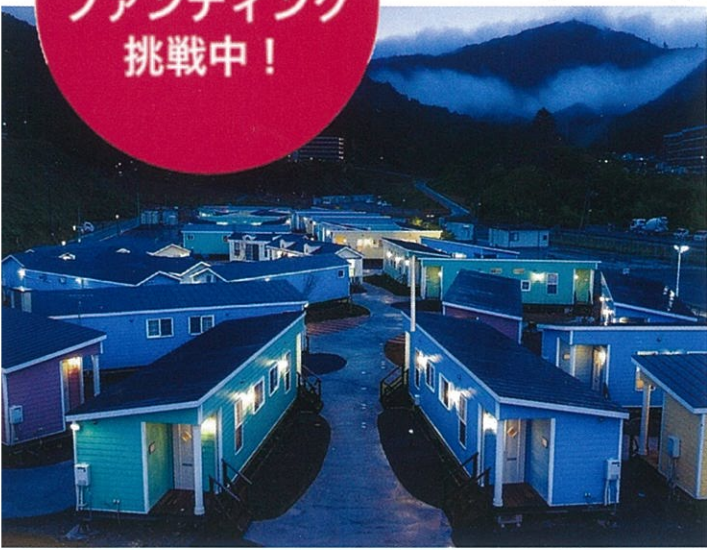

クラウド
ファンディング
挑戦中!

プロジェクトページ
<https://n-nippo/project/detail/720>

未来を創るクラウドファンディング
にいがた、いっぽ

福祉避難所として使える トレーラーハウスを新潟県内に!

近年は広範囲に及ぶ大規模災害が全国的に発生し、新潟県内においても毎年のように大地震や豪雨災害に見舞われています。いざ大規模災害が発生した際は、感染症対策の観点から全国からのボランティアのサポートも見込めないことが想定される中、都道府県や市町村など行政による「公助」だけでなく、民間による「共助」の対応も求められています。

3密を避けた分散避難が可能なおから要介護者や妊婦など特に配慮が必要な方向けの福祉避難所として移動可能な住宅（トレーラーハウス）が注目されています。災害発生時、被災地周辺や近隣県から現地にいち早く集結することを可能にするために、平時より国内各所にトレーラーハウスを配置する取り組みがあります。しかし新潟県にはまだ1台もありません。災害発生時に福祉避難所として派遣可能なトレーラーハウスを新潟県内に設置する費用を調達するためクラウドファンディングに挑戦します！日本の住環境に合った安心安全な「移動可能な住宅」をもっと多くの人に知って頂き、「楽しく快適に」災害に備える大切さを新たなスタンダードにしていきたいです。ご支援ください！宜しくお願いします。